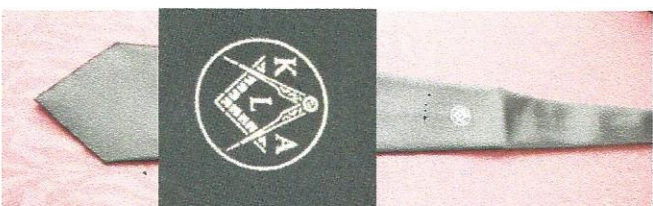

CUFFLINKS

KLA SCARF

KLA PIN

SCOUT BADGE PIN

KLA TIE (enlarged motif)

The above merchandise can be purchased from W. Bro. Richard Micklefield at the Brownsea Island site in the Branchet Field or by post.

Cufflinks (£10.00)	qty	<input type="checkbox"/>	£
KLA Pin (£2.50)	qty	<input type="checkbox"/>	£
KLA Tie (£10.00)	qty	<input type="checkbox"/>	£
Scout Badge pin (£2.50)	qty	<input type="checkbox"/>	£
KLA Scarf & Woggle (£10.00)	qty	<input type="checkbox"/>	£