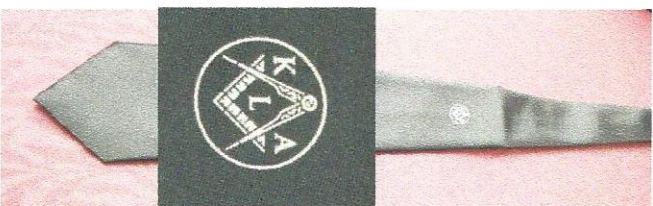

CUFFLINKS

KLA SCARF

KLA PIN

SCOUT BADGE PIN

KLA TIE (enlarged motif)

The above merchandise can be purchased from W. Bro. Richard Micklefield at the Brownsea Island site in the Branchet Field or by post.

Cufflinks (£10.00)	qty	<input type="checkbox"/>	£
KLA Pin (£2.50)	qty	<input type="checkbox"/>	£
KLA Tie (£10.00)	qty	<input type="checkbox"/>	£
Scout Badge pin (£2.50)	qty	<input type="checkbox"/>	£
KLA Scarf & Woggle (£10.00)	qty	<input type="checkbox"/>	£